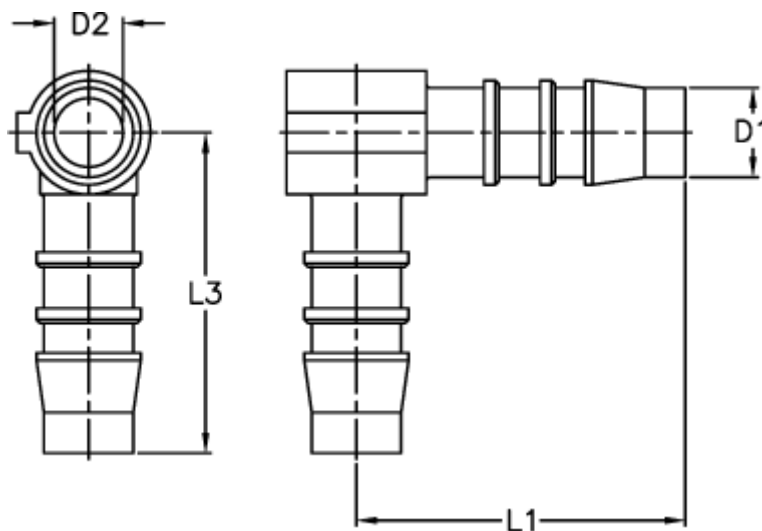

Varenummer: 027628900019

Beskrivelse: Norma slangestuds WS 19

Mål

D1 = 19

D2 = 15.0

L1 = 43.5

L3 = 46.0